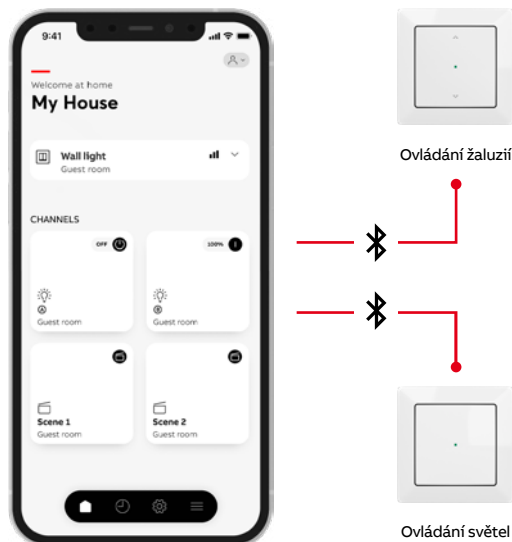

Zoni®

Vypínač nové generace

ABB flexTronics®

je nový všestranný typ přístroje, který umožňuje jednoduchou změnu obyčejného vypínače v dálkově ovládatelný přes Bluetooth až po ovladač v chytré domácnosti. Pro světla i žaluzie.